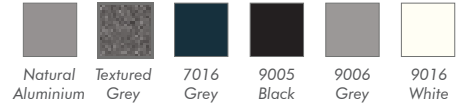

Gövde Rengi / Body Colors