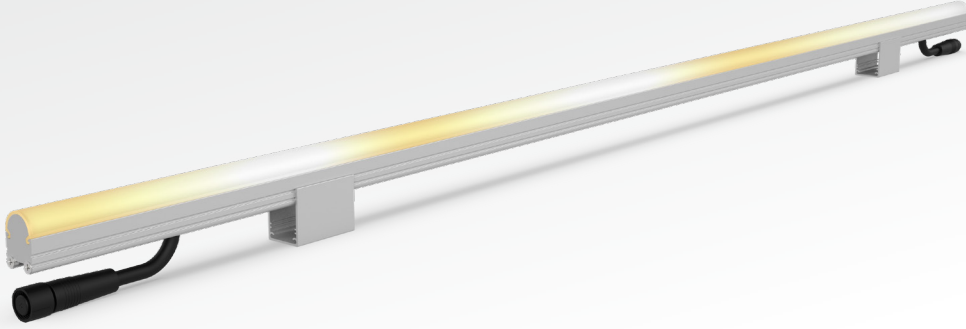

MIDIPIX P5 DW

PİKSEL KONTROLLÜ DOĞRUSAL ARMATÜRLER
PIXEL CONTROLLED LINEAR LUMINAIRES

MidiPix P5 DW, beyaz tonlarından oluşan ve 3 kanallı olarak tasarlanan, piksel kontrollü uygulamalar için özelleştirilmiş, yüksek dayanıklı bir armatür grubudur. Otel, AVM, rezidans ve köprü aydınlatmaları gibi dış cephe aydınlatma uygulamalarının en çok tercih edilen ürün tiplerindedir. DMX512 ve SPI kontrol altyapılarıyla ve çeşitli kontrol sistemleriyle entegre çalışma seçeneği sunmaktadır. Farklı boy seçenekleri, difüzör tipleri ve gövde rengi opsiyonlarıyla birden fazla özelleştirme seçeneği ile birçok aydınlatma uygulaması için ideal çözümler sunmaktadır. Kilitlenebilir tırnaklı montaj ayakları ve bağlantıyı kolaylaştıran konnektörleri sayesinde montaj noktasında ciddi işçilik süresi tasarrufu sağlamaktadır.

MidiPix P5 DW is a highly durable luminaire group consisting of white tones and designed as 3 channels, customized for pixel controlled applications. It is one of the most preferred product types for exterior lighting applications such as hotels, shopping malls, residences and bridge lighting. It offers the option of integrated operation with DMX512 and SPI control infrastructures and various control systems. It offers ideal solutions for many lighting applications with multiple customization options with different size options, diffuser types and body color options. Thanks to its lockable claw mounting feet and connectors that facilitate connection, it provides significant labor time savings at the installation point.

Ana Özellikleri

- Homojen ışık dağılımı ile kusursuz görünüm
- Dinamik beyaz piksel LED tasarımı ile animasyon imkanı
- Tırnaklı ayaklar ve bağlantı konnektörü sayesinde hızlı ve kolay montaj
- IP68 / IK10 su ve mekaniksel dayanım derecesiyle dış mekan koşullarında güvenle kullanım