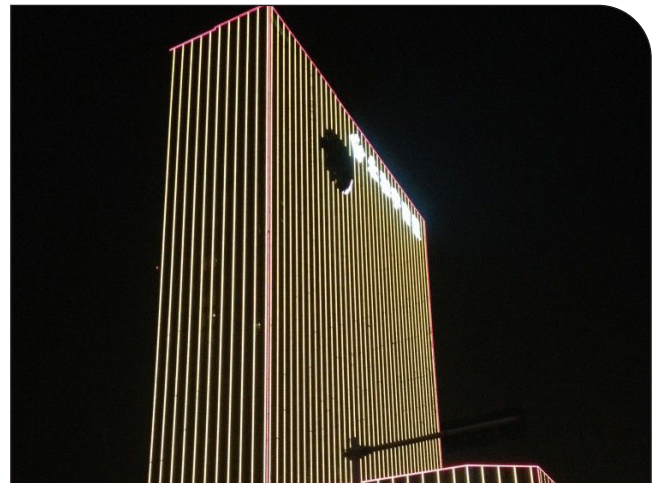

MIDIPIX P5 DW

PİKSEL KONTROLLÜ DOĞRUSAL ARMATÜRLER
PIXEL CONTROLLED LINEAR LUMINAIRES

MidiPix P5 DW, beyaz tonlarından oluşan ve 3 kanallı olarak tasarlanan, piksel kontrollü uygulamalar için özelleştirilmiş, yüksek dayanıklı bir armatür grubudur. Otel, AVM, rezidans ve köprü aydınlatmaları gibi dış cephe aydınlatma uygulamalarının en çok tercih edilen ürün tiplerindedir. DMX512 ve SPI kontrol altyapılarıyla ve çeşitli kontrol sistemleriyle entegre çalışma seçeneği sunmaktadır. Farklı boy seçenekleri, difüzör tipleri ve gövde rengi opsiyonlarıyla birden fazla özelleştirme seçeneği ile birçok aydınlatma uygulaması için ideal çözümler sunmaktadır. Kilitlenebilir tırnaklı montaj ayakları ve bağlantıyı kolaylaştıran konnektörleri sayesinde montaj noktasında ciddi işçilik süresi tasarrufu sağlamaktadır.

MidiPix P5 DW is a highly durable luminaire group consisting of white tones and designed as 3 channels, customized for pixel controlled applications. It is one of the most preferred product types for exterior lighting applications such as hotels, shopping malls, residences and bridge lighting. It offers the option of integrated operation with DMX512 and SPI control infrastructures and various control systems. It offers ideal solutions for many lighting applications with multiple customization options with different size options, diffuser types and body color options. Thanks to its lockable claw mounting feet and connectors that facilitate connection, it provides significant labor time savings at the installation point.

Key Features

- Perfect appearance with homogeneous light distribution
- Animation capability with dynamic white pixel LED design
- Quick and easy installation thanks to snap-fit feet and connection connectors
- Safe for outdoor use with IP68 / IK10 water and mechanical resistance ratings