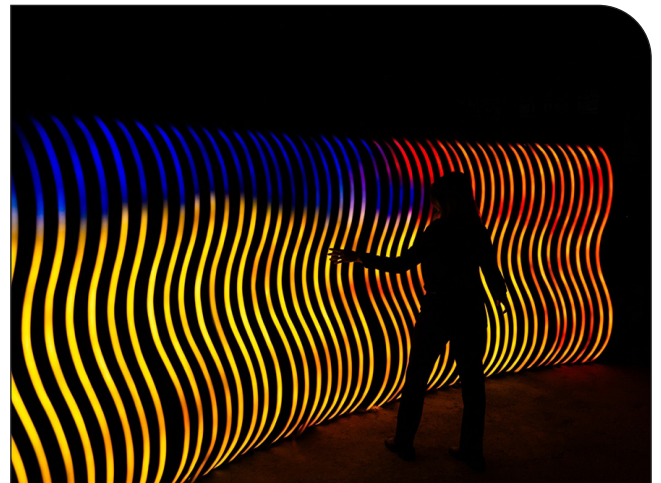

MIDIPIX P16 RGB

PİKSEL KONTROLLÜ DOĞRUSAL ARMATÜRLER
PIXEL CONTROLLED LINEAR LUMINAIRES

MidiPix P16 RGB, dış cephelerde görüntü oynatma ve dekoratif kontrol edilebilir piksel kontrollü uygulamalar için özelleştirilmiş, yüksek dayanıklı bir armatür grubudur. Otel, AVM, rezidans ve köprü aydınlatmaları gibi dış cephe aydınlatma uygulamalarının en çok tercih edilen ürün tiplerindedir. DMX512 ve SPI kontrol altyapılarıyla ve çeşitli kontrol sistemleriyle entegre çalışma seçeneği sunmaktadır. Farklı boy seçenekleri, difüzör tipleri ve gövde rengi opsiyonlarıyla birden fazla özelleştirme seçeneği ile birçok aydınlatma uygulaması için ideal çözümler sunmaktadır. Kilitlenebilir tırnaklı montaj ayakları ve bağlantıyı kolaylaştıran konnektörleri sayesinde montaj noktasında ciddi işçilik süresi tasarrufu sağlamaktadır.

Ana Özellikleri

- Homojen ışık dağılımı ile kusursuz görünüm
- RGB piksel LED tasarımı ile animasyon imkanı
- Tırnaklı ayaklar ve bağlantı konnektörü sayesinde hızlı ve kolay montaj
- IP68 / IK10 su ve mekaniksel dayanım derecesiyle dış mekan koşullarında güvenle kullanım

Key Features

- Perfect appearance with homogeneous light distribution
- Animation capability with RGB pixel LED design
- Quick and easy installation thanks to snap-fit feet and connection connectors
- Safe for outdoor use with IP68 / IK10 water and mechanical resistance ratings