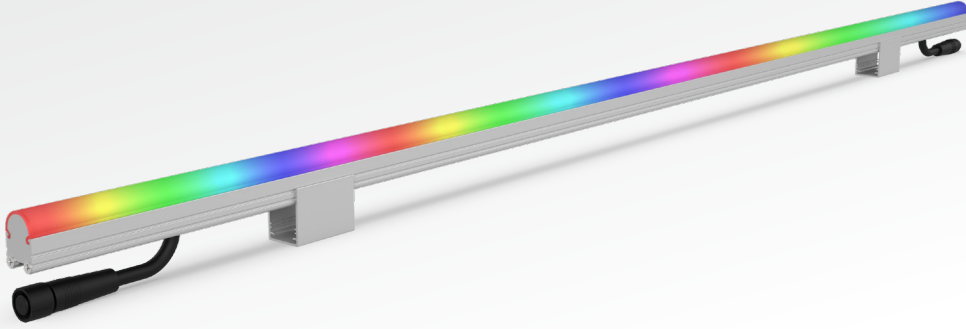

MIDIPIX P16 RGB

PİKSEL KONTROLLÜ DOĞRUSAL ARMATÜRLER
PIXEL CONTROLLED LINEAR LUMINAIRES

MidiPix P16 RGB, dış cephelerde görüntü oynatma ve dekoratif kontrol edilebilir piksel kontrollü uygulamalar için özelleştirilmiş, yüksek dayanıklı bir armatür grubudur. Otel, AVM, rezidans ve köprü aydınlatmaları gibi dış cephe aydınlatma uygulamalarının en çok tercih edilen ürün tiplerindedir. DMX512 ve SPI kontrol altyapılarıyla ve çeşitli kontrol sistemleriyle entegre çalışma seçeneği sunmaktadır. Farklı boy seçenekleri, difüzör tipleri ve gövde rengi opsiyonlarıyla birden fazla özelleştirme seçeneği ile birçok aydınlatma uygulaması için ideal çözümler sunmaktadır. Kilitlenebilir tırnaklı montaj ayakları ve bağlantıyı kolaylaştıran konnektörleri sayesinde montaj noktasında ciddi işçilik süresi tasarrufu sağlamaktadır.

Ana Özellikleri

- Homojen ışık dağılımı ile kusursuz görünüm
- RGB piksel LED tasarımı ile animasyon imkanı
- Tırnaklı ayaklar ve bağlantı konnektörü sayesinde hızlı ve kolay montaj
- IP68 / IK10 su ve mekaniksel dayanım derecesiyle dış mekan koşullarında güvenle kullanım

Key Features

- Perfect appearance with homogeneous light distribution
- Animation capability with RGB pixel LED design
- Quick and easy installation thanks to snap-fit feet and connection connectors
- Safe for outdoor use with IP68 / IK10 water and mechanical resistance ratings