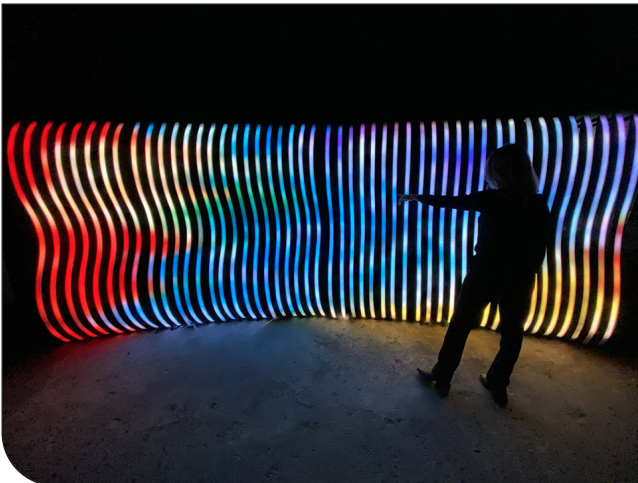

MIDIPIX P16 RGB

PİKSEL KONTROLLÜ DOĞRUSAL ARMATÜRLER
PIXEL CONTROLLED LINEAR LUMINAIRES

MidiPix P16 RGB, dış cephelerde görüntü oynatma ve dekoratif kontrol edilebilir piksel kontrollü uygulamalar için özelleştirilmiş, yüksek dayanıklı bir armatür grubudur. Otel, AVM, rezidans ve köprü aydınlatmaları gibi dış cephe aydınlatma uygulamalarının en çok tercih edilen ürün tiplerindedir. DMX512 ve SPI kontrol altyapılarıyla ve çeşitli kontrol sistemleriyle entegre çalışma seçeneği sunmaktadır. Farklı boy seçenekleri, difüzör tipleri ve gövde rengi opsiyonlarıyla birden fazla özelleştirme seçeneği ile birçok aydınlatma uygulaması için ideal çözümler sunmaktadır. Kilitlenebilir tırnaklı montaj ayakları ve bağlantıyı kolaylaştıran konnektörleri sayesinde montaj noktasında ciddi işçilik süresi tasarrufu sağlamaktadır.

Ana Özellikleri

- Homojen ışık dağılımı ile kusursuz görünüm
- RGB piksel LED tasarımı ile animasyon imkanı
- Tırnaklı ayaklar ve bağlantı konnektörü sayesinde hızlı ve kolay montaj
- IP68 / IK10 su ve mekaniksel dayanım derecesiyle dış mekan koşullarında güvenle kullanım

Key Features

- Perfect appearance with homogeneous light distribution
- Animation capability with RGB pixel LED design
- Quick and easy installation thanks to snap-fit feet and connection connectors
- Safe for outdoor use with IP68 / IK10 water and mechanical resistance ratings