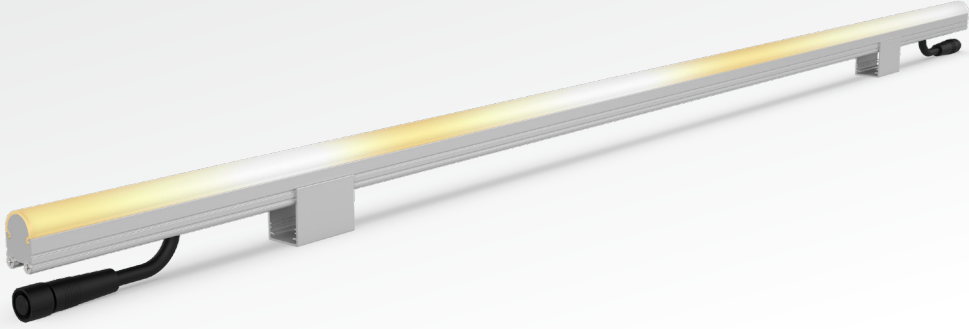

MIDIPIX P16 DW

PİKSEL KONTROLLÜ DOĞRUSAL ARMATÜRLER
PIXEL CONTROLLED LINEAR LUMINAIRES

MidiPix P16 DW, beyaz tonlarından oluşan ve 3 kanallı olarak tasarlanan, piksel kontrollü uygulamalar için özelleştirilmiş, yüksek dayanıklı bir armatür grubudur. Otel, AVM, rezidans ve köprü aydınlatmaları gibi dış cephe aydınlatma uygulamalarının en çok tercih edilen ürün tiplerindedir. DMX512 ve SPI kontrol altyapılarıyla ve çeşitli kontrol sistemleriyle entegre çalışma seçeneği sunmaktadır. Farklı boy seçenekleri, difüzör tipleri ve gövde rengi opsiyonlarıyla birden fazla özelleştirme seçeneği ile birçok aydınlatma uygulaması için ideal çözümler sunmaktadır. Kilitlenebilir tırnaklı montaj ayakları ve bağlantıyı kolaylaştıran konnektörleri sayesinde montaj noktasında ciddi işçilik süresi tasarrufu sağlamaktadır.

Ana Özellikleri

- Homojen ışık dağılımı ile kusursuz görünüm
- Dinamik beyaz piksel LED tasarımı ile animasyon imkanı
- Tırnaklı ayaklar ve bağlantı konnektörü sayesinde hızlı ve kolay montaj
- IP68 / IK10 su ve mekanik dayanım derecesiyle dış mekan koşullarında güvenle kullanım

Key Features

- Perfect appearance with homogeneous light distribution
- Animation capability with dynamic white pixel LED design
- Quick and easy installation thanks to snap-fit feet and connection connectors
- Safe for outdoor use with IP68 / IK10 water and mechanical resistance ratings