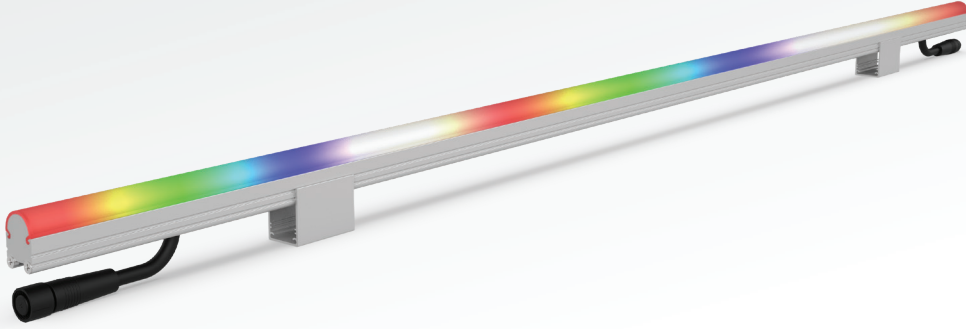

# MidiPix P10 RGBW

PİKSEL KONTROLLÜ DOĞRUSAL ARMATÜRLER  
PIXEL CONTROLLED LINEAR LUMINAIRES

MidiPix P10 RGBW, dış cephelerde görüntü oynatma ve dekoratif kontrol edilebilir piksel kontrollü uygulamalar için özelleştirilmiş, yüksek dayanıklı bir armatür grubudur. Otel, AVM, rezidans ve köprü aydınlatmaları gibi dış cephe aydınlatma uygulamalarının en çok tercih edilen ürün tiplerindedir. DMX512 ve SPI kontrol altyapılarıyla ve çeşitli kontrol sistemleriyle entegre çalışma seçeneği sunmaktadır. Farklı boy seçenekleri, difüzör tipleri ve gövde rengi opsiyonlarıyla birden fazla özelleştirme seçeneği ile birçok aydınlatma uygulaması için ideal çözümler sunmaktadır. Kilitlenebilir tırnaklı montaj ayakları ve bağlantıyı kolaylaştıran konnektörleri sayesinde montaj noktasında ciddi işçilik süresi tasarrufu sağlamaktadır.

MidiPix P10 RGBW is a group of highly durable luminaires customized for image playback and decorative controllable pixel controlled applications on exterior facades. It is one of the most preferred product types for exterior lighting applications such as hotels, shopping malls, residences and bridge lighting. It offers the option of integrated operation with DMX512 and SPI control protocols and various control systems. It offers ideal solutions for many lighting applications with multiple customization options with different size options, diffuser types and body color options. Thanks to its lockable claw mounting brackets and connectors that facilitate connection, it provides significant labor time savings at the installation point.

## Ana Özellikleri

- Homojen ışık dağılımı ile kusursuz görünüm
- RGBW piksel LED tasarımı ile animasyon imkanı
- Tırnaklı ayaklar ve bağlantı konnektörü sayesinde hızlı ve kolay montaj
- IP68 / IK10 su ve mekaniksel dayanım derecesiyle dış mekan koşullarında güvenle kullanım