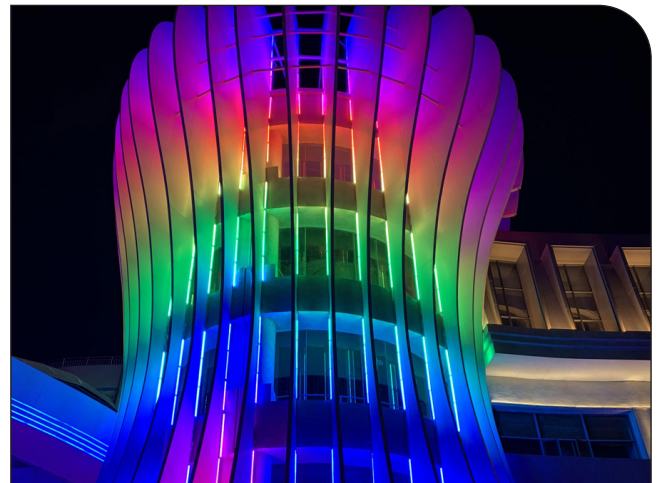

Key Features

- Perfect appearance with homogeneous light distribution
- Animation capability with RGB pixel LED design
- Quick and easy installation thanks to snap-fit feet and connection connectors
- Safe for outdoor use with IP68 / IK10 water and mechanical resistance ratings