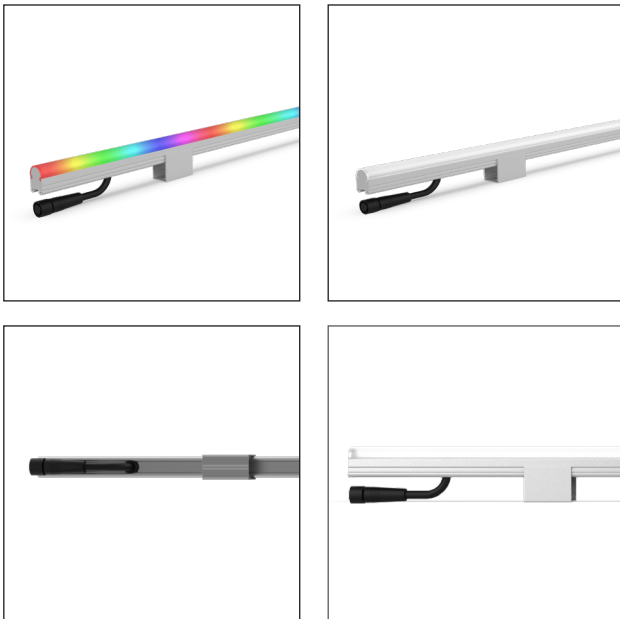

Ürün Kodu Product Code	Ürün Tipi Product Type	Uzunluk Length	LED Sayısı LED Qty	Güç Power	Işık Akısı Lumen Output
FMP031090	RGB	200	12	3W	64 lm
FMP031091		400	24	6W	128 lm
FMP031092		600	36	9W	192 lm
FMP031093		1000	60	15W	320 lm
FMP031094		2000	120	30W	640 lm

Teknik Özellikler / Technical Specifications

LED Özellikleri / LED Features	Yüksek verimli ve LM-80 uyumlu, L90B50 > 60.000 saat
LED Tipi / LED Type	3535 / 5050 3-in-1 RGB SMD LED
Giriş / Input	24VDC (Standart) / 48VDC (Opsiyonel)
Kontrol / Control	SPI (standart) / DMX512 (opsiyonel)
Piksel Sayısı / Pixel Quantity	10 Pixel
LED Sayısı / LED Quantity	60 LED / m

Materyaller / Materials	Eloksallı alüminyum gövde / Anodized aluminium body Difüzör Kapak / Diffuser Cover
Koruma Sınıfı / IP Rating	IP68
Darbe Dayanımı / IK Rating	IK10
Güvenlik Sınıfı / Safety Class	Class III
Çalışma Sıcaklığı / Operating Temperature	-30°C / +°65C
Enerji Sınıfı / EEC	A++

Işık Rengi / Light Colors

Gövde Rengi / Body Colors

Ürün Görselleri / Product Images