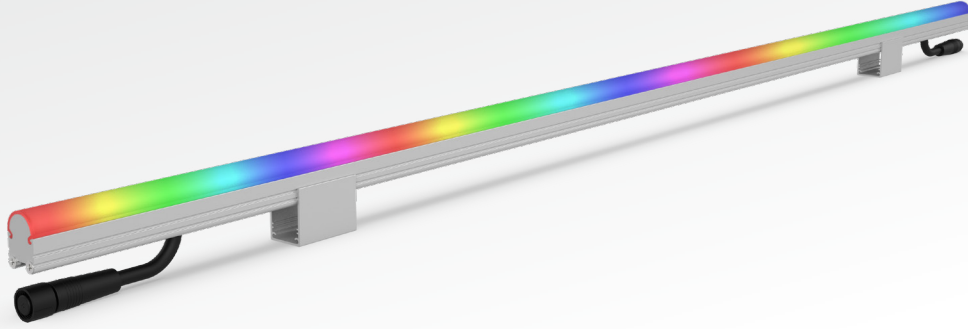

MIDIPIX P10 RGB

PİKSEL KONTROLLÜ DOĞRUSAL ARMATÜRLER
PIXEL CONTROLLED LINEAR LUMINAIRES

MidiPix P10 RGB, dış cephelerde görüntü oynatma ve dekoratif kontrol edilebilir piksel kontrollü uygulamalar için özelleştirilmiş, yüksek dayanıklı bir armatür grubudur. Otel, AVM, rezidans ve köprü aydınlatmaları gibi dış cephe aydınlatma uygulamalarının en çok tercih edilen ürün tiplerindedir. DMX512 ve SPI kontrol altyapılarıyla ve çeşitli kontrol sistemleriyle entegre çalışma seçeneği sunmaktadır. Farklı boy seçenekleri, difüzör tipleri ve gövde rengi opsiyonlarıyla birden fazla özelleştirme seçeneği ile birçok aydınlatma uygulaması için ideal çözümler sunmaktadır. Kilitlenebilir tırnaklı montaj ayakları ve bağlantıyı kolaylaştıran konnektörleri sayesinde montaj noktasında ciddi işçilik süresi tasarrufu sağlamaktadır.

Ana Özellikleri

- Homojen ışık dağılımı ile kusursuz görünüm
- RGB piksel LED tasarımı ile animasyon imkanı
- Tırnaklı ayaklar ve bağlantı konnektörü sayesinde hızlı ve kolay montaj
- IP68 / IK10 su ve mekaniksel dayanım derecesiyle dış mekan koşullarında güvenle kullanım

Key Features

- Perfect appearance with homogeneous light distribution
- Animation capability with RGB pixel LED design
- Quick and easy installation thanks to snap-fit feet and connection connectors
- Safe for outdoor use with IP68 / IK10 water and mechanical resistance ratings