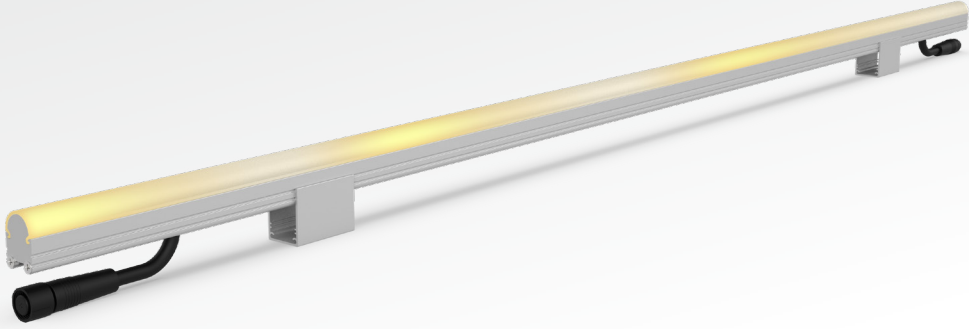

MIDIPIX P10 MC

PİKSEL KONTROLLÜ DOĞRUSAL ARMATÜRLER
PIXEL CONTROLLED LINEAR LUMINAIRES

MidiPix P10 MC, tek renkli olarak tasarlanan, piksel kontrollü uygulamalar için özelleştirilmiş, dekoratif kontrol edilebilir bir armatür grubudur. Otel, AVM, rezidans ve köprü aydınlatmaları gibi dış cephe aydınlatma uygulamalarının en çok tercih edilen ürün tiplerindedir. DMX512 ve SPI kontrol altyapılarıyla ve çeşitli kontrol sistemleriyle entegre çalışma seçeneği sunmaktadır. Farklı boy seçenekleri, difüzör tipleri ve gövde rengi opsiyonlarıyla birden fazla özelleştirme seçeneği ile birçok aydınlatma uygulaması için ideal çözümler sunmaktadır. Kilitlenebilir tırnaklı montaj ayakları ve bağlantıyı kolaylaştıran konnektörleri sayesinde montaj noktasında ciddi işçilik süresi tasarrufu sağlamaktadır.

Ana Özellikleri

- Homojen ışık dağılımı ile kusursuz görünüm
- Tek renkli piksel LED tasarımı ile animasyon imkanı
- Tırnaklı ayaklar ve bağlantı konnektörü sayesinde hızlı ve kolay montaj
- IP68 / IK10 su ve mekaniksel dayanım derecesiyle dış mekan koşullarında güvenle kullanım

Key Features

- Perfect appearance with homogeneous light distribution
- Animation capability with single-color pixel LED design
- Quick and easy installation thanks to snap-fit feet and connection connectors
- Safe for outdoor use with IP68 / IK10 water and mechanical resistance ratings