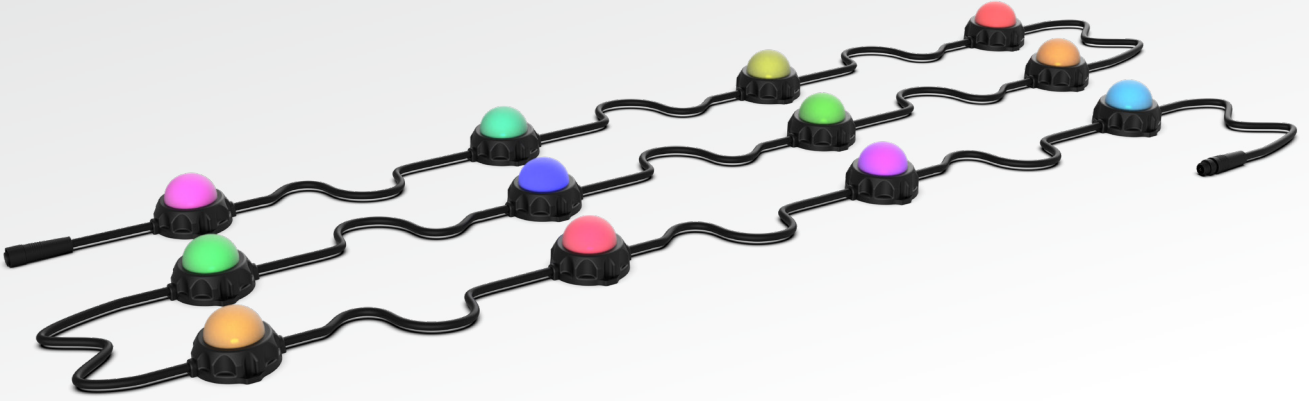

# PixiDot RGB

PİKSEL KONTROLLÜ NOKTASAL ARMATÜRLER  
PIXEL CONTROLLED DOT-LED LUMINAIRES

**P**ixiDot RGB, her türlü mimari yapı üzerinde göz kamaştırıcı görsel efektler sunan ve tüm cephe tipleri ile kolayca entegre edilebilen RGB piksel kontrollü noktasal armatür grubudur. Otel, AVM, rezidans ve köprü aydınlatma gibi geniş uygulama alanına sahip olan bu armatürler, birçok kontrol sistemiyle (DMX512 ve SPI uyumlu) entegre çalışarak akıcı görsellerin ve animasyonların oynatılmasına olanak sağlamaktadır.

Esnek ve uyarlanabilir kablo yapısı ile tüm cephe tiplerine sorunsuz montaj imkânı sunarken, farklı piksel aralığı ve gövde rengi opsiyonları ile projelere özgü özelleştirme imkânı sağlamaktadır.

Bu özellikleriyle, mimari aydınlatma projelerinde hem estetik hem de işlevsellik açısından mükemmel bir çözüm sunmaktadır.

## Ana Özellikleri

- Homojen ışık dağılımı ile kusursuz görünüm
- Tek renkli LED tasarımı ile animasyon imkanı
- Esnek ve uyarlanabilir kablo yapısı ile tüm cephe tiplerine sorunsuz montaj imkânı
- IP68 / IK10 su ve mekaniksel dayanım derecesiyle dış mekan koşullarında güvenle kullanım

**P**ixiDot RGB, is a group of RGB, pixel-controlled Dot-LED luminaires that offer dazzling visual effects on any architectural structures and maintain easy integration/mounting with all types of facades.