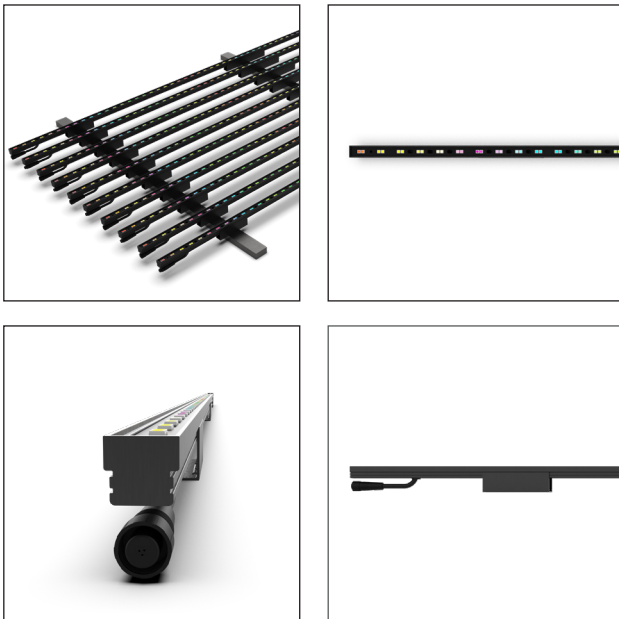

Ürün Kodu Product Code	Ürün Tipi Product Type	Uzunluk Length (mm)	LED Sayısı LED Qty	Güç Power	Işık Akısı Lumen Output
VM013290	RGB	500	32	16W	315 lm
VM013291		1000	64	32W	630 lm
VM013292		2000	128	64W	1260 lm

Teknik Özellikler / Technical Specifications

LED Özellikleri / LED Features	Yüksek verimli ve LM-80 uyumlu, L90B50 > 60.000 saat
Piksel Aralığı / Pixel Pitch	31.25 mm
LED Tipi / LED Type	5054 3-in-1 RGB SMD LED
Giriş / Input	24VDC (Standart) / 48VDC (Opsiyonel)
Kontrol / Control	SPI (standart)
Piksel Sayısı / Pixel Quantity	32 Pixel
LED Sayısı / LED Quantity	64 LED / m

Materyaller / Materials	Eloksallı alüminyum gövde Anodized aluminium body
Transparanlık / Transparency	Min %35 / Max %85
Koruma Sınıfı / IP Rating	IP68
Darbe Dayanımı / IK Rating	IK10
Güvenlik Sınıfı / Safety Class	Class III
Çalışma Sıcaklığı / Operating Temperature	-30°C / +°65C
Enerji Sınıfı / EEC	A++

Işık Rengi / Light Colors

Gövde Rengi / Body Colors

Ürün Görselleri / Product Images