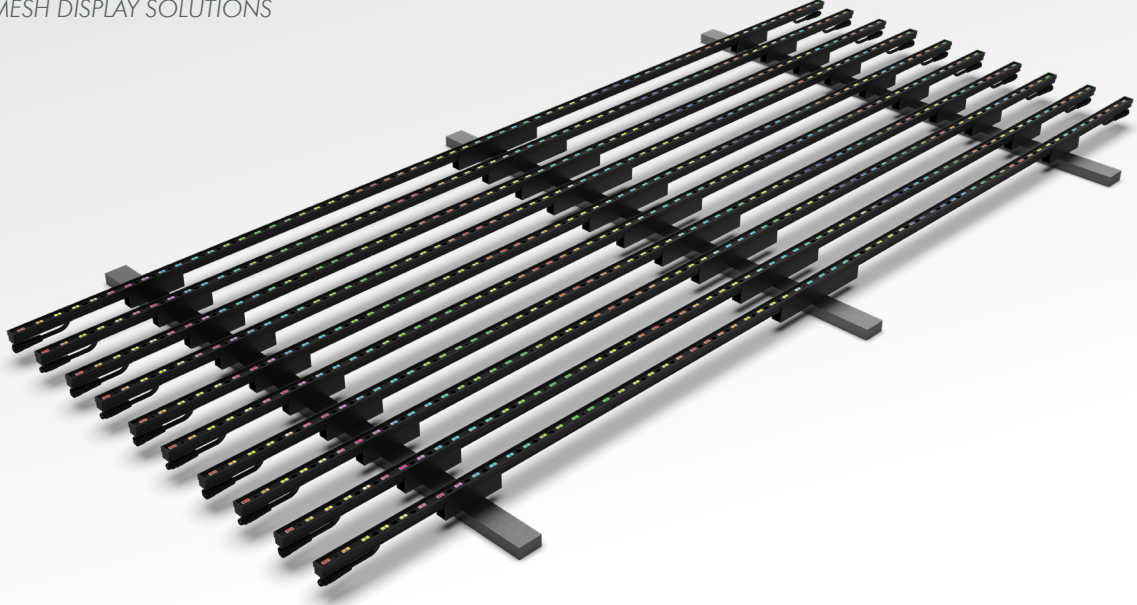

VMesh P32

MEDIA MESH EKTRAN SİSTEMLERİ
MEDIA MESH DISPLAY SOLUTIONS

VMesh P32 Media Mesh Ekran Sistemi, mimari uygulamalar ve bina cepheleri için tasarlanmış büyük ölçekli dijital görüntüleme sistemidir. Vmesh adı verilen bu yenilikçi ürün, cepheleri etkileyici medya ekranlarına dönüştürerek estetik ve işlevsellik sunar. Metrede 32 piksel yoğunluğuna sahip olan P32 modeli, projelere esnek çözünürlük imkanı sağlayarak çeşitli medya içeriğinin yansıtılmasına olanak tanır. Geçirgen yapısı sayesinde iç mekan görünürlüğünü korurken, yüksek çözünürlük sağlayan lineer aydınlatma teknolojisi ile her pikselin ayrı kontrol edilmesi mümkündür. Vmesh P32, IP68 ve IK10 sertifikalarına sahip olması sayesinde su ve toza karşı mükemmel koruma sunarak dış mekan koşullarında güvenle kullanılabilir.

VMesh P32 Media Mesh Display Solutions is a large-scale digital imaging system designed for architectural applications and building facades. This innovative product, known as Vmesh, transforms facades into impressive media screens, offering both aesthetics and functionality. With a pixel density of 32 pixels per meter, the P32 model provides flexible resolution options, enabling the projection of various media content.

Its permeable structure maintains indoor visibility while allowing each pixel to be individually controlled with high-resolution linear lighting technology. Additionally, Vmesh P32 offers excellent protection against water and dust, thanks to its IP68 and IK10 certifications, making it safe for use in outdoor conditions.

Key Features

- High Pixel Density: High resolution with 32 pixels per meter.
- Permeable Structure: Provides an aesthetic appearance while maintaining indoor visibility.
- IP68 and IK10 Certifications: Excellent protection against water and dust.
- Long Lifespan and Low Maintenance: Durable construction ensures long-term use.