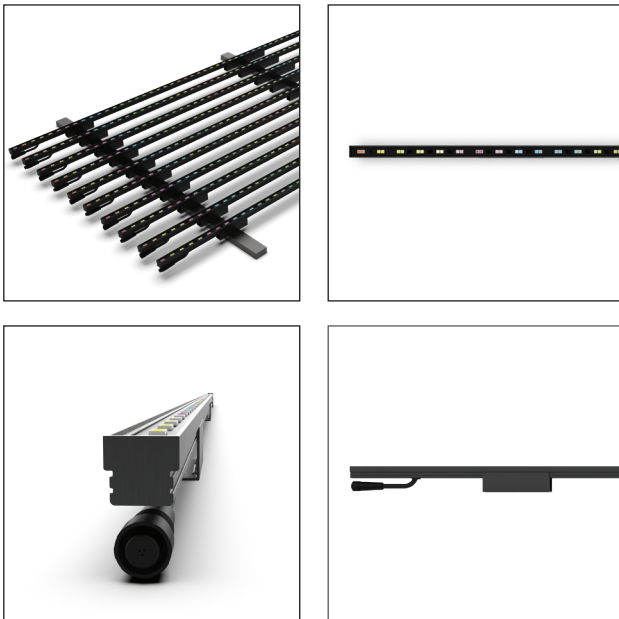

Ürün Kodu Product Code	Ürün Tipi Product Type	Uzunluk Length (mm)	LED Sayısı LED Qty	Güç Power	Işık Akısı Lumen Output
VM013290	RGB	500	32	18W	486 lm
VM013291		1000	64	36W	972 lm
VM013292		2000	128	72W	1944 lm

Teknik Özellikler / Technical Specifications

LED Özellikleri / LED Features	Yüksek verimli ve LM-80 uyumlu, L90B50 > 60.000 saat
Piksel Aralığı / Pixel Pitch	31.25 mm
LED Tipi / LED Type	5054 3-in-1 RGB SMD LED
Giriş / Input	24VDC (Standart) / 48VDC (Opsiyonel)
Kontrol / Control	SPI (standart)
Piksel Sayısı / Pixel Quantity	32 Pixel
LED Sayısı / LED Quantity	64 LED / m

Materyaller / Materials	Eloksallı alüminyum gövde Anodized aluminium body
Transparanlık / Transparency	Min %35 / Max %85
Koruma Sınıfı / IP Rating	IP68
Darbe Dayanımı / IK Rating	IK10
Güvenlik Sınıfı / Safety Class	Class III
Çalışma Sıcaklığı / Operating Temperature	-30°C / +°65C
Enerji Sınıfı / EEC	A++

Işık Rengi / Light Colors

Gövde Rengi / Body Colors

Ürün Görselleri / Product Images