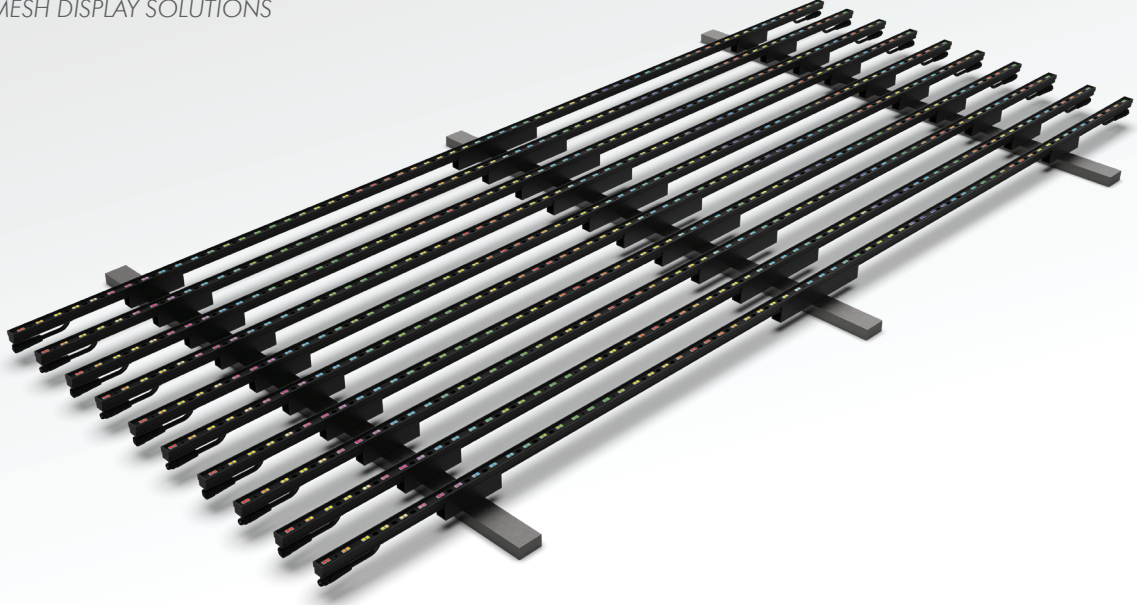

# VMesh P32

MEDIA MESH EKTRAN SİSTEMLERİ  
MEDIA MESH DISPLAY SOLUTIONS

VMesh P32 Media Mesh Ekran Sistemi, mimari uygulamalar ve bina cepheleri için tasarlanmış büyük ölçekli dijital görüntüleme sistemidir. Vmesh adı verilen bu yenilikçi ürün, cepheleri etkileyici medya ekranlarına dönüştürerek estetik ve işlevsellik sunar. Metrede 32 piksel yoğunluğuna sahip olan P32 modeli, projelere esnek çözünürlük imkanı sağlayarak çeşitli medya içeriğinin yansıtılmasına olanak tanır. Geçirgen yapısı sayesinde iç mekan görünürlüğünü korurken, yüksek çözünürlük sağlayan lineer aydınlatma teknolojisi ile her pikselin ayrı kontrol edilmesi mümkündür. Vmesh P32, IP68 ve IK10 sertifikalarına sahip olması sayesinde su ve toza karşı mükemmel koruma sunarak dış mekan koşullarında güvenle kullanılabilir.

VMesh P32 Media Mesh Display Solutions is a large-scale digital imaging system designed for architectural applications and building facades. This innovative product, known as Vmesh, transforms facades into impressive media screens, offering both aesthetics and functionality. With a pixel density of 32 pixels per meter, the P32 model provides flexible resolution options, enabling the projection of various media content.

Its permeable structure maintains indoor visibility while allowing each pixel to be individually controlled with high-resolution linear lighting technology. Additionally, Vmesh P32 offers excellent protection against water and dust, thanks to its IP68 and IK10 certifications, making it safe for use in outdoor conditions.

## Key Features

- High Pixel Density: High resolution with 32 pixels per meter.
- Permeable Structure: Provides an aesthetic appearance while maintaining indoor visibility.
- IP68 and IK10 Certifications: Excellent protection against water and dust.
- Long Lifespan and Low Maintenance: Durable construction ensures long-term use.