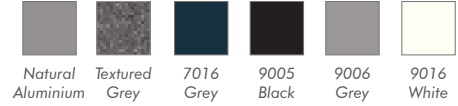

Ürün Kodu Product Code	Ürün Tipi Product Type	Uzunluk Length (mm)	LED Sayısı LED Qty	Güç Power	Işık Akısı Lumen Output
VM015690	RGB	500	56	16W	315 lm
VM015691		1000	112	32W	630 lm
VM015692		2000	224	64W	1260 lm

Teknik Özellikler / Technical Specifications

LED Özellikleri / LED Features	Yüksek verimli ve LM-80 uyumlu, L90B50 > 60.000 saat
Piksel Aralığı / Pixel Pitch	31.25 mm
LED Tipi / LED Type	5054 3-in-1 RGB SMD LED
Giriş / Input	24VDC (Standart)
Kontrol / Control	SPI (standart)
Piksel Sayısı / Pixel Quantity	56 Pixel
LED Sayısı / LED Quantity	64 LED / m

Materyaller / Materials	Eloksallı alüminyum gövde Anodized aluminium body
Transparanlık / Transparency	Min %35 / Max %85
Koruma Sınıfı / IP Rating	IP68
Darbe Dayanımı / IK Rating	IK10
Güvenlik Sınıfı / Safety Class	Class III
Çalışma Sıcaklığı / Operating Temperature	-30°C / +°65C
Enerji Sınıfı / EEC	A++

Işık Rengi / Light Colors

Gövde Rengi / Body Colors