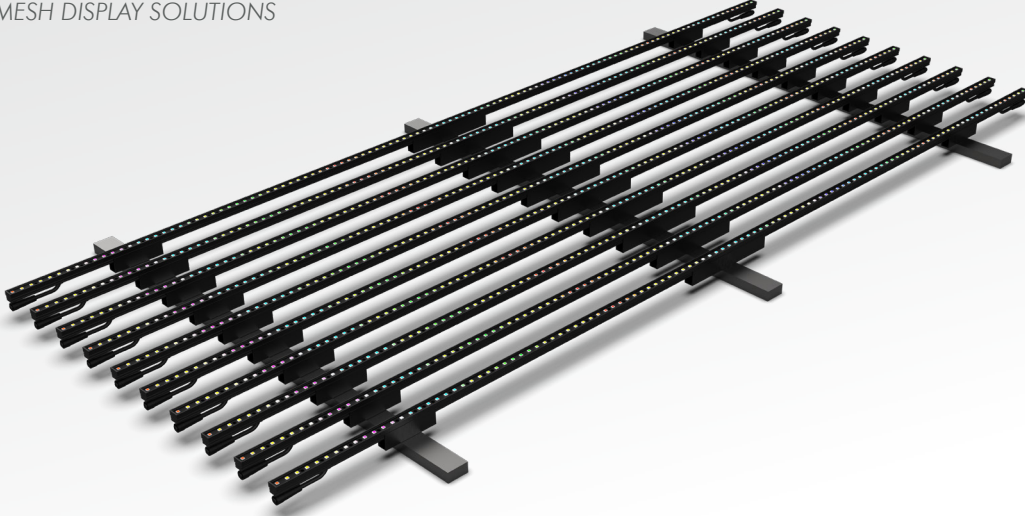

VMesh P56

MEDIA MESH EKРАН SİSTEMLERİ
MEDIA MESH DISPLAY SOLUTIONS

VMesh P56 Media Mesh Ekran Sistemi, mimari uygulamalar ve bina cepheleri için özelleştirilmiş büyük ölçekli dijital görüntüleme sistemidir. Vmesh adı altında sunulan bu yenilikçi ürün, cepheleri etkileyici medya ekranlarına dönüştürerek hem estetik hem de işlevsellik sunar. Metrede 56 piksel yoğunluğuna sahip olan P56 modeli, daha yüksek çözünürlük seçenekleri sunarak projelerde istenilen medya içeriğinin canlı ve keskin bir şekilde yansıtılmasına imkan tanır. İç mekan görünürlüğünü koruyan geçirgen yapısı ve her pikselin ayrı kontrol edilebilmesi, yüksek çözünürlük sağlamak için lineer aydınlatma teknolojisi ile birleşir. Vmesh P56, IP68 ve IK10 sertifikaları sayesinde su ve darbelere karşı üstün koruma sunarak zorlu dış mekan koşullarında güvenle kullanılabilir.

VMesh P56 Media Mesh Display Solutions is a large-scale digital imaging system customized for architectural applications and building facades. This innovative product, offered under the Vmesh brand, transforms facades into impressive media displays, providing both aesthetics and functionality. With a pixel density of 56 pixels per meter, the P56 model enables the vibrant and sharp reflection of desired media content, offering higher resolution options for projects. Its permeable structure maintains indoor visibility while combining linear lighting technology that allows for the individual control of each pixel, ensuring high resolution. Vmesh P56 provides superior protection against water and impacts, thanks to its IP68 and IK10 certifications, making it reliable for use in challenging outdoor conditions.