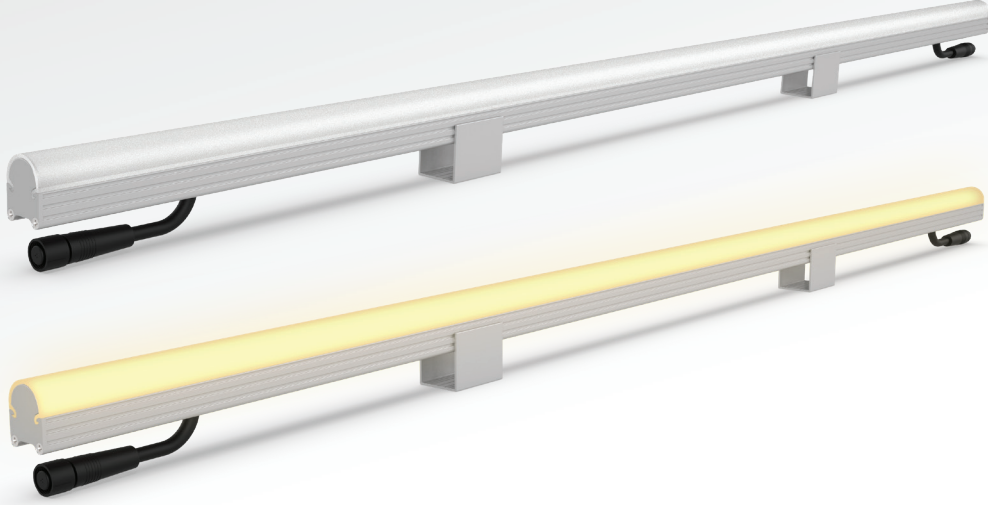

MiniRay DW

ÇİZGİSEL CEPHE ARMATÜRLERİ
LINEAR FACADE LUMINAİRES

MiniRay DW, beyaz tonlarından esinlenerek tasarlanan ve dekoratif kontrol edilebilir çizgisel kontrollü uygulamalar için özelleştirilmiş, yüksek dayanıklı bir armatür grubudur. Otel, AVM, rezidans ve köprü aydınlatmaları gibi dış cephe aydınlatma uygulamalarının en çok tercih edilen ürün tiplerindedir. Farklı boy seçenekleri, difüzör tipleri ve gövde rengi opsiyonlarıyla birden fazla özelleştirme seçeneği ile birçok aydınlatma uygulaması için ideal çözümler sunmaktadır. Kilitlenebilir tırnaklı montaj ayakları ve bağlantıyı kolaylaştıran konnektörleri sayesinde montaj noktasında ciddi işçilik süresi tasarrufu sağlamaktadır.

MiniRay DW is a group of highly durable luminaires inspired by white tones and customized for decorative controllable linear controlled applications. It is one of the most preferred product types for exterior lighting applications such as hotels, shopping malls, residences and bridge lighting. It offers ideal solutions for many lighting applications with multiple customization options with different size options, diffuser types and body color options. Thanks to its lockable claw mounting brackets and connectors that facilitate connection, it provides significant labor time savings at the installation point.

Ana Özellikleri

- Homojen ışık dağılımı ile kusursuz görünüm
- Dinamik beyaz LED tasarımı ile animasyon imkanı
- Tırnaklı ayaklar ve bağlantı konnektörü sayesinde hızlı ve kolay montaj
- IP68 / IK10 su ve mekanik dayanım derecesiyle dış mekan koşullarında güvenle kullanım

Key Features

- Perfect appearance with homogeneous light distribution
- Animation capability with dynamic white LED design
- Quick and easy installation thanks to snap-fit brackets and outdoor connectors
- Safe for outdoor use with IP68 / IK10 water and mechanical resistance ratings