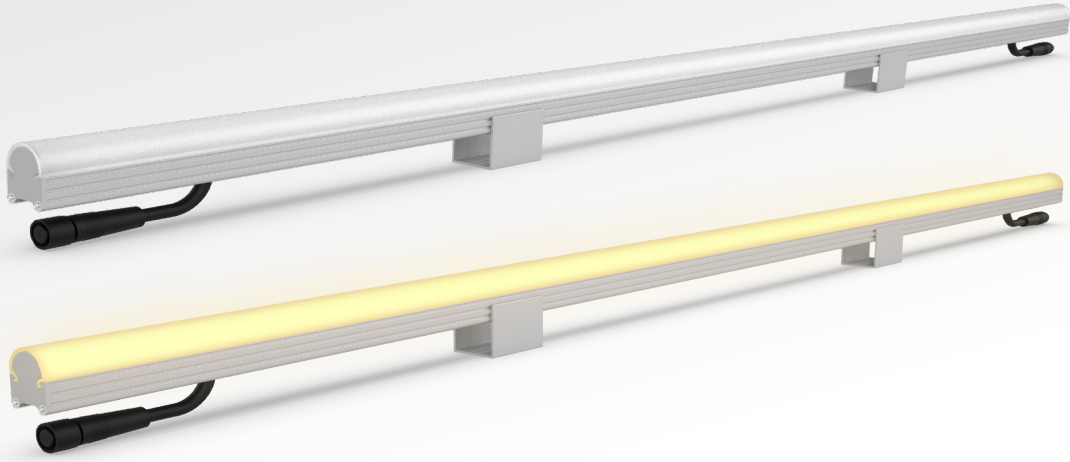

MIDIRAY DW

ÇİZGİSEL CEPHE ARMATÜRLERİ
LINEAR FACADE LUMINAİRES

MidiRay DW, beyaz tonlarından esinlenerek tasarlanan ve dekoratif kontrol edilebilir çizgisel kontrollü uygulamalar için özelleştirilmiş, yüksek dayanıklı bir armatür grubudur. Otel, AVM, rezidans ve köprü aydınlatmaları gibi dış cephe aydınlatma uygulamalarının en çok tercih edilen ürün tiplerindedir. Farklı boy seçenekleri, difüzör tipleri ve gövde rengi opsiyonlarıyla birden fazla özelleştirme seçeneği ile birçok aydınlatma uygulaması için ideal çözümler sunmaktadır. Kilitlenebilir tırnaklı montaj ayakları ve bağlantıyı kolaylaştıran konnektörleri sayesinde montaj noktasında ciddi işçilik süresi tasarrufu sağlamaktadır.

MidiRay DW is a group of highly durable luminaires inspired by white tones and customized for decorative controllable linear controlled applications. It is one of the most preferred product types for exterior lighting applications such as hotels, shopping malls, residences and bridge lighting. It offers ideal solutions for many lighting applications with multiple customization options with different size options, diffuser types and body color options. Thanks to its lockable claw mounting feet and connectors that facilitate connection, it provides significant labor time savings at the installation point.

Ana Özellikleri

- Homojen ışık dağılımı ile kusursuz görünüm
- Dinamik beyaz LED tasarımı ile animasyon imkanı
- Tırnaklı ayaklar ve bağlantı konnektörü sayesinde hızlı ve kolay montaj
- IP68 / IK10 su ve mekanik dayanım derecesiyle dış mekan koşullarında güvenle kullanım

Key Features

- Perfect appearance with homogeneous light distribution
- Animation capability with dynamic white LED design
- Quick and easy installation thanks to snap-fit feet and connection connectors
- Safe for outdoor use with IP68 / IK10 water and mechanical resistance ratings