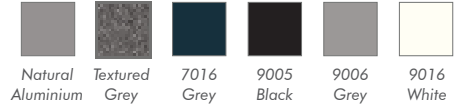

Gövde Rengi / Body Colors