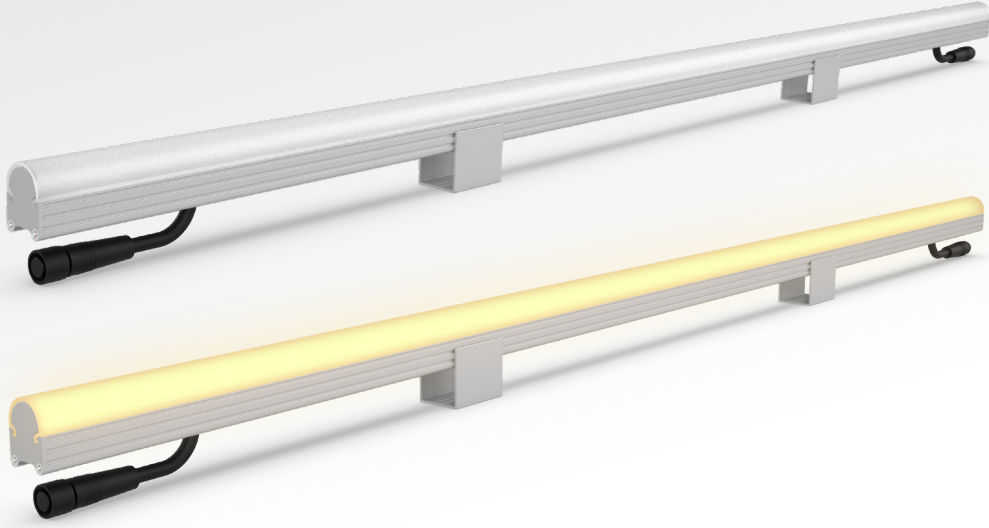

LINEARAY DW

ÇİZGİSEL CEPHE ARMATÜRLERİ
LINEAR FACADE LUMINAIRES

LineaRay DW, beyaz tonlarından esinlenerek tasarlanan ve dekoratif kontrol edilebilir çizgisel kontrollü uygulamalar için özelleştirilmiş, yüksek dayanıklı bir armatür grubudur. Otel, AVM, rezidans ve köprü aydınlatmaları gibi dış cephe aydınlatma uygulamalarının en çok tercih edilen ürün tiplerindedir. Farklı boy seçenekleri, difüzör tipleri ve gövde rengi opsiyonlarıyla birden fazla özelleştirme seçeneği ile birçok aydınlatma uygulaması için ideal çözümler sunmaktadır. Kilitlenebilir tırnaklı montaj ayakları ve bağlantıyı kolaylaştıran konnektörleri sayesinde montaj noktasında ciddi işçilik süresi tasarrufu sağlamaktadır.

LineaRay DW is a group of highly durable luminaires inspired by white tones and customized for decorative controllable linear controlled applications. It is one of the most preferred product types for exterior lighting applications such as hotels, shopping malls, residences and bridge lighting. It offers ideal solutions for many lighting applications with multiple customization options with different size options, diffuser types and body color options. Thanks to its lockable claw mounting feet and connectors that facilitate connection, it provides significant labor time savings at the installation point.

Ana Özellikleri

- Homojen ışık dağılımı ile kusursuz görünüm
- Dinamik beyaz LED tasarımı ile animasyon imkanı
- Tırnaklı ayaklar ve bağlantı konnektörü sayesinde hızlı ve kolay montaj
- IP68 / IK10 su ve mekaniksel dayanım derecesiyle dış mekan koşullarında güvenle kullanım

Key Features

- Perfect appearance with homogeneous light distribution
- Animation capability with dynamic white LED design
- Quick and easy installation thanks to snap-fit feet and connection connectors
- Safe for outdoor use with IP68 / IK10 water and mechanical resistance ratings